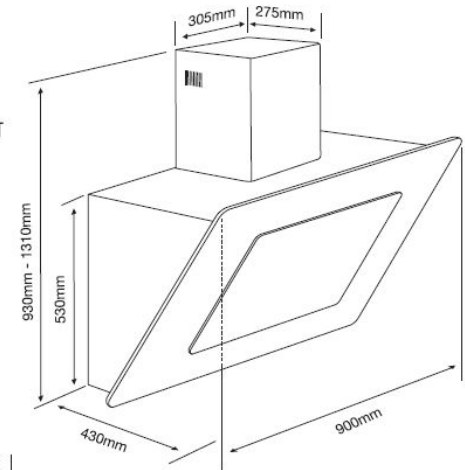

■ LKCH-9103G

■ LKCH-6000

Designer Cooker Hood

■ LKCH-9200DAP

■ LKCH-9300DBT

■ LKCH-9500DBH